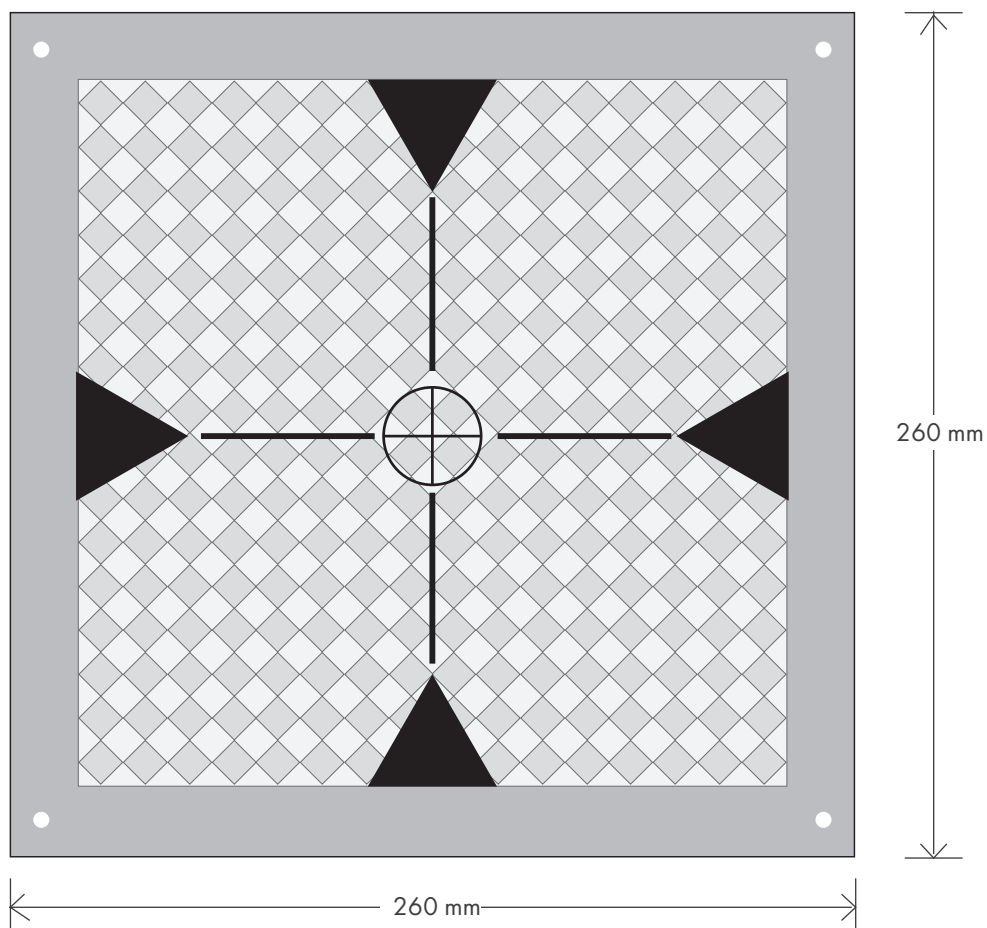

RSAKZ6 - Kunststoff-Trägerplatte mit Reflexzielmarke

Smart Target RSAKZ6 carrier plate with reflective target

Reflexzielmarke / reflective target 60 x 60 mm

RSALU22 - Alu-Trägerplatte mit Reflexzielmarke

Smart Target RSALU22 Aluplate with reflective target

Reflexzielmarke / reflective target 220 x 220 mm