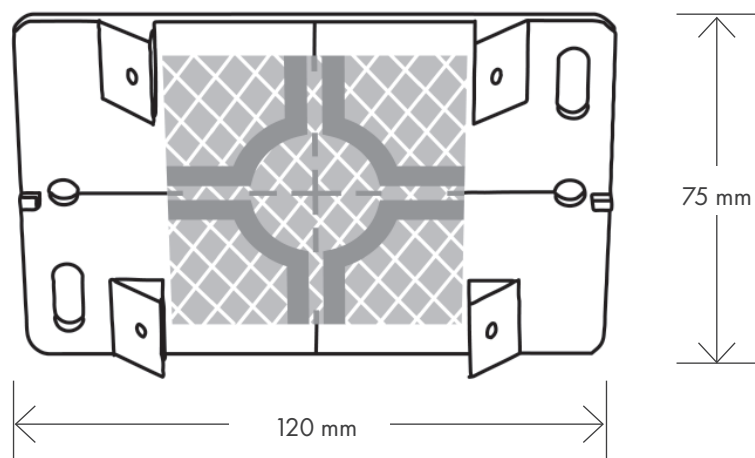

RSAKZ6 - Kunststoff-Trägerplatte mit Reflexzielmarke

Smart Target RSAKZ6 carrier plate with reflective target

Reflexzielmarke / reflective target 60 x 60 mm

RSALU22 - Alu-Trägerplatte mit Reflexzielmarke

Smart Target RSALU22 Aluplate with reflective target

Reflexzielmarke / reflective target 220 x 220 mm