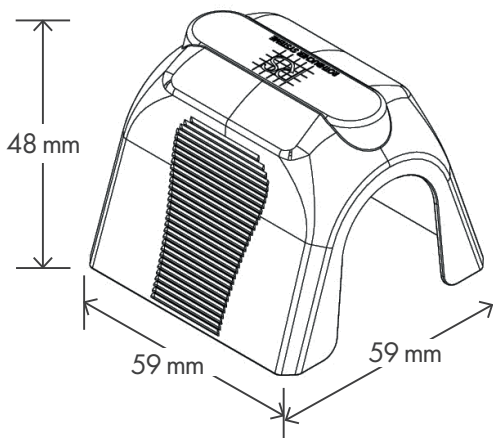

RS193 Kunststoff-Gehäuse
30 x 30 mm Reflexzielmarke

RS193 housing
30 x 30 mm reflective target

RS192 Kunststoff-Gehäuse
20 x 20 mm Reflexzielmarke

RS192 housing
20 x 20 mm reflective target

Offset: 0
Kippachshöhe / tilting axis height: 45m

Schutzkappe RSPC 10
Protective Cap RSPC 10

Fixpunkt RSFP-X90
Fixed Point RSFP-X90