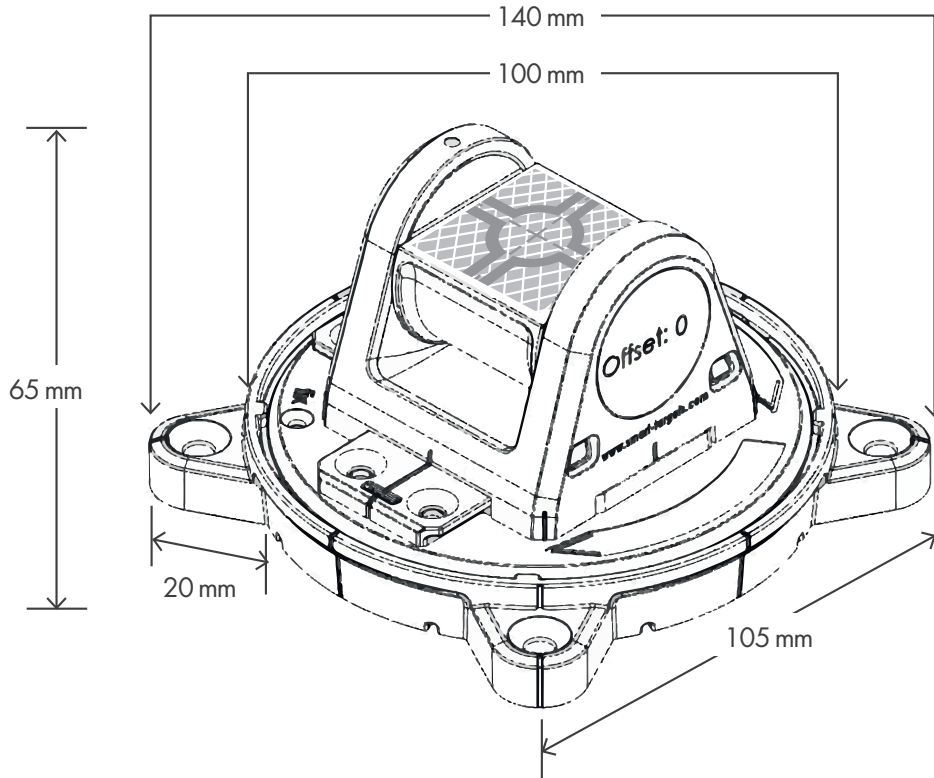

RS193 Kunststoff-Gehäuse
30 x 30 mm Reflexzielmarke

RS193 housing
30 x 30 mm reflective target

RS192 Kunststoff-Gehäuse
20 x 20 mm Reflexzielmarke

RS192 housing
20 x 20 mm reflective target

Offset: 0
Kippachshöhe / tilting axis height: 45m

Schutzkappe RSPC 10
Protective Cap RSPC 10

Fixpunkt RSFP-X90
Fixed Point RSFP-X90