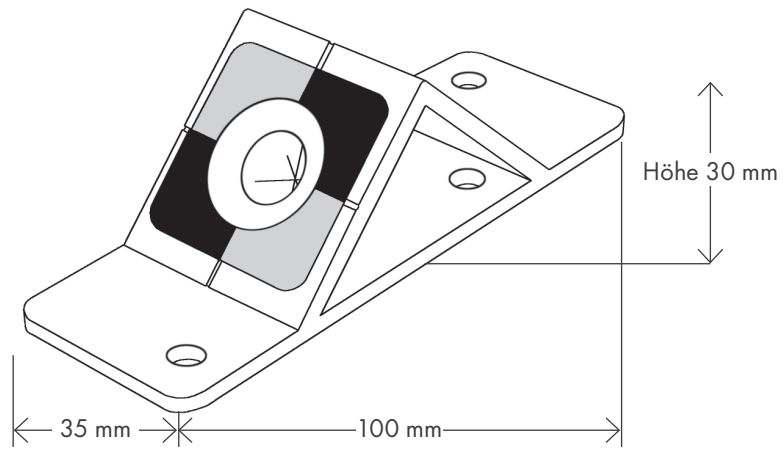

Mini Prisma RSMP15 Ø12,7 mm mit Winkel, silberbeschichtet

Mini Prism RSMP15 Ø12.7 mm with angle plate, silver coating

Offset: -5,6 (minus 5,6) für Leica: +28,8